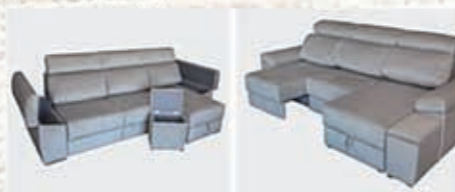

Sofás

POR SÓLO

1.899€

MODERNA RINCONERA. RESPALDO UN COJÍN RECTO. GRAN TUMBONA CON COJINES RESPALDO. PARA RUMBA. DISPONIBLE EN VARIAS MEDIDAS Y TEJIDOS ANTIMANCHAS.

POR SÓLO

1.399€

CHAISELONGUE + 3 ASIENTOS DESLIZANTES TAN GRANDES COMO LA CHAISELONGUE. PUFF EN EL BRAZO Y ARCONES DE ALMACENAJE. DISPONIBLE EN VARIAS MEDIDAS Y TEJIDOS ANTIMANCHAS

POR SÓLO

1.499€

RINCONERA MODERNA. SISTEMA ITALIANO. CABECEROS RECLINABLES. 2 MOTORES RELAX ELECTRICOS. TELA ANTIMANCHAS Y DIVERSAS MEDIDAS.

POR SÓLO

1.499€

CHAISELONGUE 300 CM. ESPECTACULAR CAPITONE EN ASIENTOS Y RESPALDOS. 2 RELAX ELÉCTRICOS. ARCÓN ABATIBLE. 2 PUFF Y LO COMPLETAMOS CON RESPALDOS RECLINABLES Y BRAZO SIESTA. CONSULTA LAS MEDIDAS Y TEJIDOS DISPONIBLES.