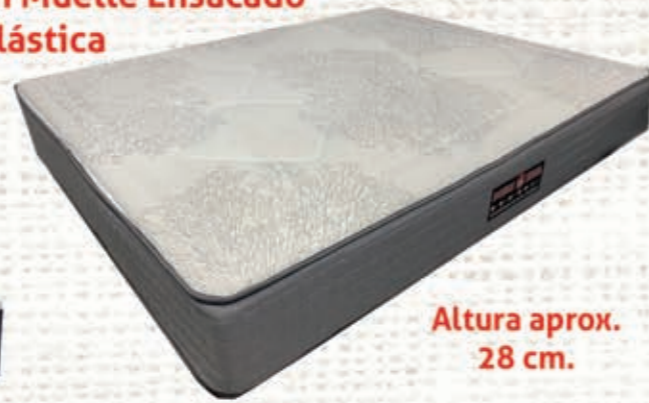

COCHINAS DE ALTA CALIDAD. NOS OCUPAMOS DE TODO PARA QUE NO TE PREOCUPES DE NADA.

Descanso

Colchón ECO 26 Viscolástico ambas caras

Altura aprox.
26 cm.

| ECO 26 | Medidas | 80/90 | 105 | 120/135 | 150 | 160 | 180 |
|--------|---------|-------|------|---------|------|------|------|
| | 180/190 | 199€ | 225€ | 299€ | 349€ | 379€ | 429€ |
| | 200 | 220€ | 239€ | 329€ | 379€ | 389€ | 449€ |

Colchón Muelle Ensacado + Viscolástica

Altura aprox.
28 cm.

| CÓRDOBA | Medidas | 80/90 | 105 | 120/135 | 150 | 160 | 180 |
|---------|---------|-------|------|---------|------|------|------|
| | 180/190 | 289€ | 299€ | 389€ | 399€ | 489€ | 599€ |
| | 200 | 299€ | 329€ | 399€ | 429€ | 540€ | 649€ |