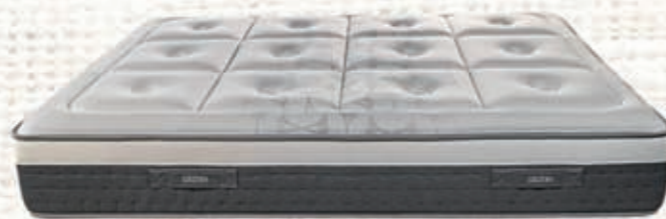

Colchón Sema. Grupo Pikolín
¡¡Dijo Sema y se durmió!
Descuento del 50% ya aplicado
solo en temporada de promociones

SEMA	Medidas	80/90	105	120/135	150	160	180
	180/190	589€	675€	720€	829€	937€	1.009€
	200	618€	708€	755€	868€	982€	1.057€

BASE TAPIZADA. GROSOR 8 MM.
CON VÁLVULAS