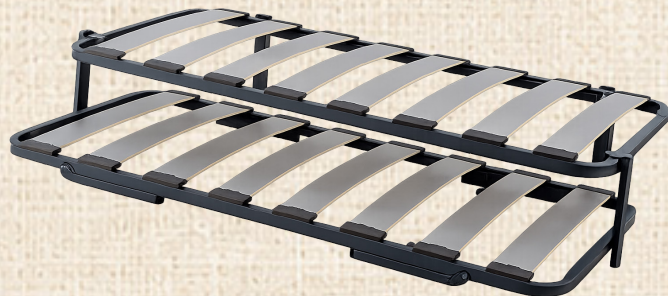

BILBAO	MEDIDAS	80/90	105	120/135	140/150	160	180	200
"MUELLE ENSACADO"	180/190	399€	499€	599€	659€	699€	799€	899€
	200	439€	539€	649€	699€	749€	840€	949€

CANAPE OFERTA DOBLE ZONA	MEDIDAS	80/90	105	120/135	140/150	160	180	200
	180/190	310€	319€	349€	369€	449€	835€	859€
	200	330€	349€	379€	399€	499€	849€	898€

PACK ENMA CANAPE ALMOHADA	MEDIDAS	80/90	105	120/135	140/150	160	180	200
	180/190	749€	779€	849€	899€	1.049€	1.599€	1.799€

3

LARGO 2 MTS. +120€

4

JUEGO 4 PATAS: 24€

**SOMIER
LAMINAS
DOBLE
ZONA**

MEDIDAS	80/90	105	120/135	140/150	160
180/190	104€	113€	140€	152€	179€
200	115€	124€	153€	168€	199€

**PACK
ARTICULADO
"DOBLE
ZONA"**

MEDIDAS	75/80/90	105	120/135	150
180/190	599€	699€	799€	899€

JUEGO 2 CHAPAS UNION: 29€

KANGURO COMPLETO
Tubo de 4x3 lámina de 120

MEDIDAS	90	105
180/190	233€	266€
200	250€	286€