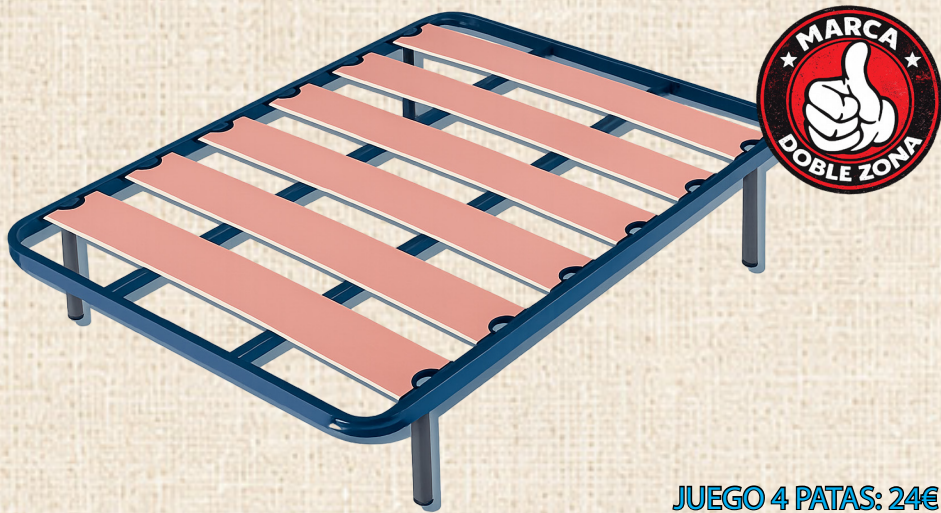

JUEGO 4 PATAS: 24€

**SOMIER
LAMINAS
DOBLE
ZONA**

MEDIDAS	80/90	105	120/135	140/150	160
180/190	104€	113€	140€	152€	179€
200	115€	124€	153€	168€	199€