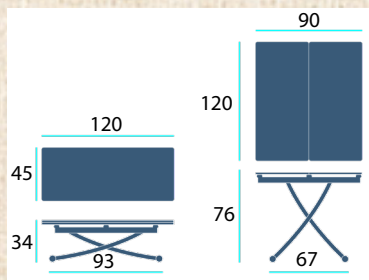

499€

13

COLOR BEIGE (TOPO)

-PARA CAMA DE 150: 160 X 120
-PARA CAMA DE 135: 145 X 120
(MISMO PRECIO)

289€

OPCIONES BAJO PEDIDO:

-PARA CAMA DE 90: 100 X 120 (**269€**)
-PARA CAMA DE 105: 105 X 120 (**279€**)
-PARA CAMA DE 160: 170 X 120 (**299€**)
-PARA CAMA DE 180: 190 X 120 (**329€**)
-PARA CAMA DE 200: 210 X 120 (**369€**)

CABECEROS TAPIZADOS

249€

-PARA CAMA DE 150: 160 X 124
-PARA CAMA DE 135: 145 X 124
(MISMO PRECIO)

AMBOS MODELOS EN COLOR MARRON Y GRIS

14

MESA COMEDOR
FUJA ROBLE
PATA METALICA BLANCA
(100 X 76)

179€

MESA COMEDOR
FUJA CRISTAL
PATAS DISEÑO CREMA
(140 X 90)

299€

MESA CENTRO ELEVABLE
 CONVERTIBLE A
 MESA DE COMEDOR

ESTRUCTURA
 METALICA MARFIL
 ENCIMERA COLOR
 OLMO

SILLAS DE COMEDOR

SILLA DISEÑO, PATAS METALICAS NEGRAS
 DOS COLORES A ELEGIR: GRIS Y BEIGE

SILLA PVC APILABLE
 COLOR BLANCO